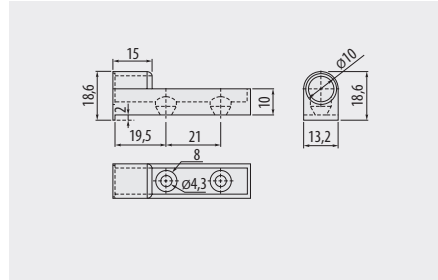

Adapter AM-ODB prosty  
 Adapter AM-ODB straight  
 Адаптер AM-ODB прямой

AM-ADAP0B-60	szary / gray / серый	tworzywo / plastic / пластмасса
AM-ADAP0B-10	biały / white / белый	

Adapter AM-ODB krzyżakowy  
 Cross adapter AM-ODB  
 Адаптер AM-ODB крестовой

AM-ADAP0A-60	szary / gray / серый	tworzywo / plastic / пластмасса
AM-ADAP0A-10	biały / white / белый	